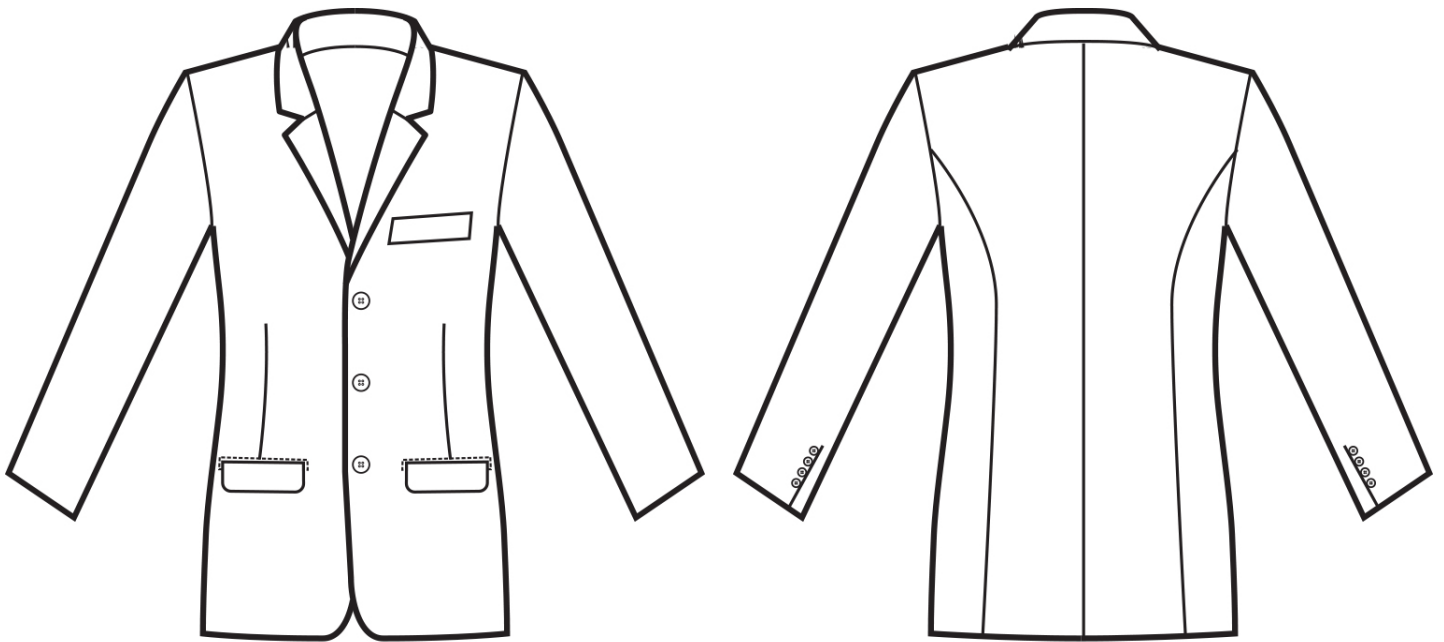

## ARTICOLI 053300 GIACCA 3 BOTTONI SFODERATA

TAGLIA	LARGHEZZA TORACE	LUNGHEZZA SCHIENA DA SOTTO IL COLLO FINO ALL'ORLO	LUNGHEZZA MANICA
S	48	74	64
M	52	74	65
L	56	74	66
XL	60	75	67
XXL	64	75	67

**Isacco srl**

Misure e disegni dei prodotti

La tabella misure è puramente indicativa in quanto durante la fase di confezionamento degli indumenti sono ammesse tolleranze dovute alla lavorazione