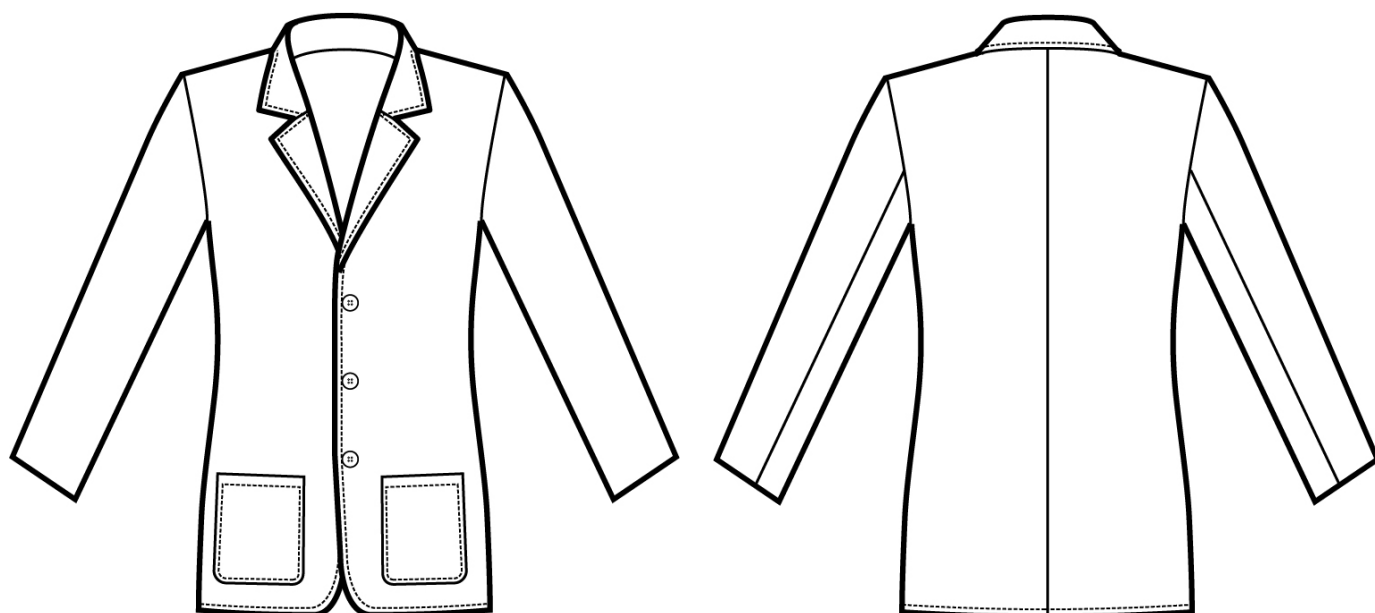

ARTICOLI 053391 GIACCA SPRINGFIELD JERSEY

TAGLIA	LARGHEZZA TORACE	LUNGHEZZA SCHIENA DA SOTTO IL COLLO FINO ALL'ORLO	LUNGHEZZA MANICA
S	45	70	65
M	49	71	66
L	53	72	67
XL	57	73	68
XXL	61	74	69

Isacco srl

Misure e disegni dei prodotti

La tabella misure è puramente indicativa in quanto durante la fase di confezionamento degli indumenti sono ammesse tolleranze dovute alla lavorazione