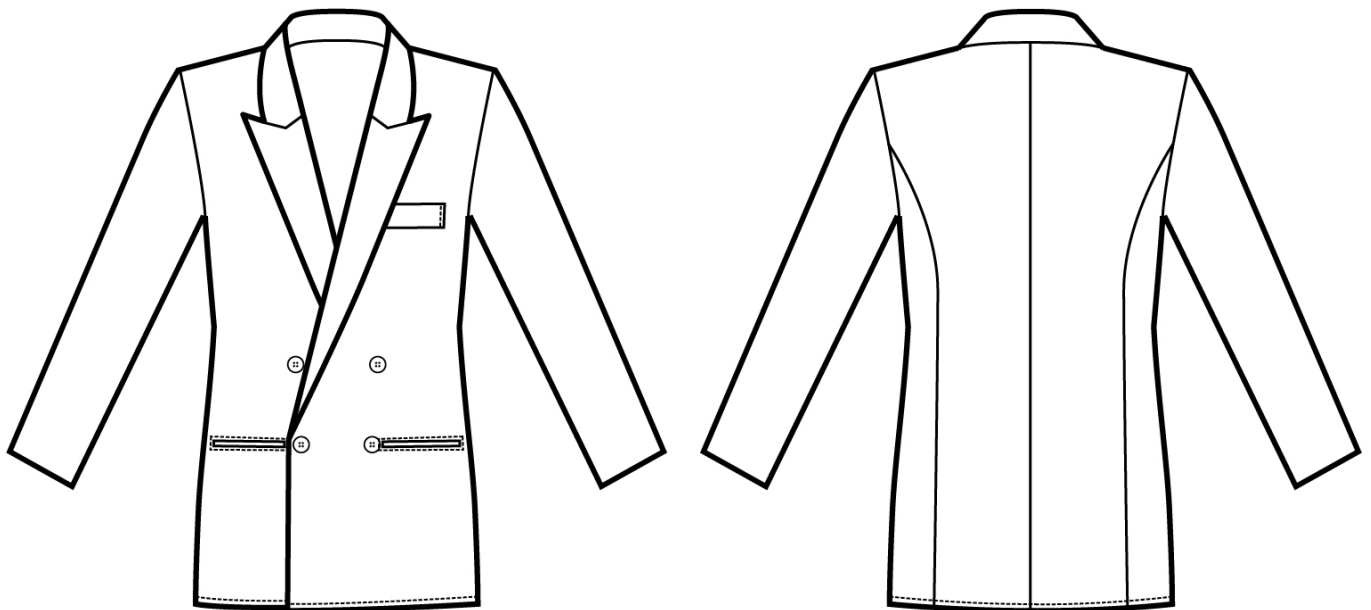

ARTICOLI 054100 GIACCA DOPPIO PETTO UOMO

TAGLIA	LARGHEZZA TORACE	LUNGHEZZA SCHIENA DA SOTTO IL COLLO FINO ALL'ORLO	LUNGHEZZA MANICA
S	51	73	62
M	55	75	63
L	59	77	65
XL	63	79	67
XXL	67	81	69

Isacco srl

Misure e disegni dei prodotti