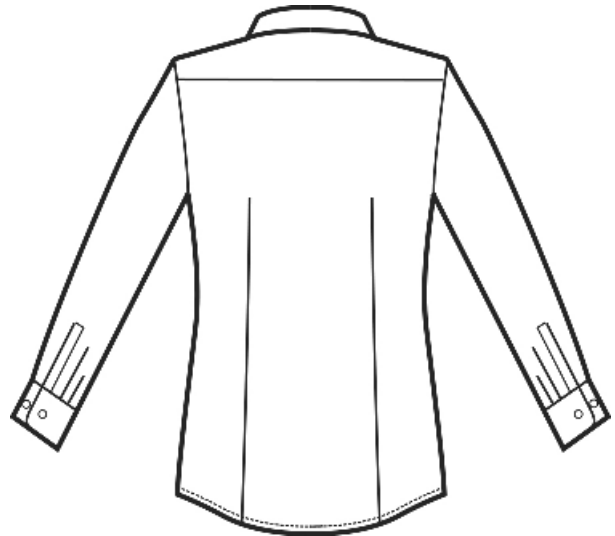

ARTICOLI 061500 CAMICIA UNISEX NEVADA

TAGLIA	LARGHEZZA TORACE	LUNGHEZZA SCHIENA DA SOTTO IL COLLO FINO ALL'ORLO	LUNGHEZZA MANICA
S	50	76	64
M	54	78	66
L	58	80	68
XL	62	82	70
XXL	66	84	72

Isacco srl

Misure e disegni dei prodotti