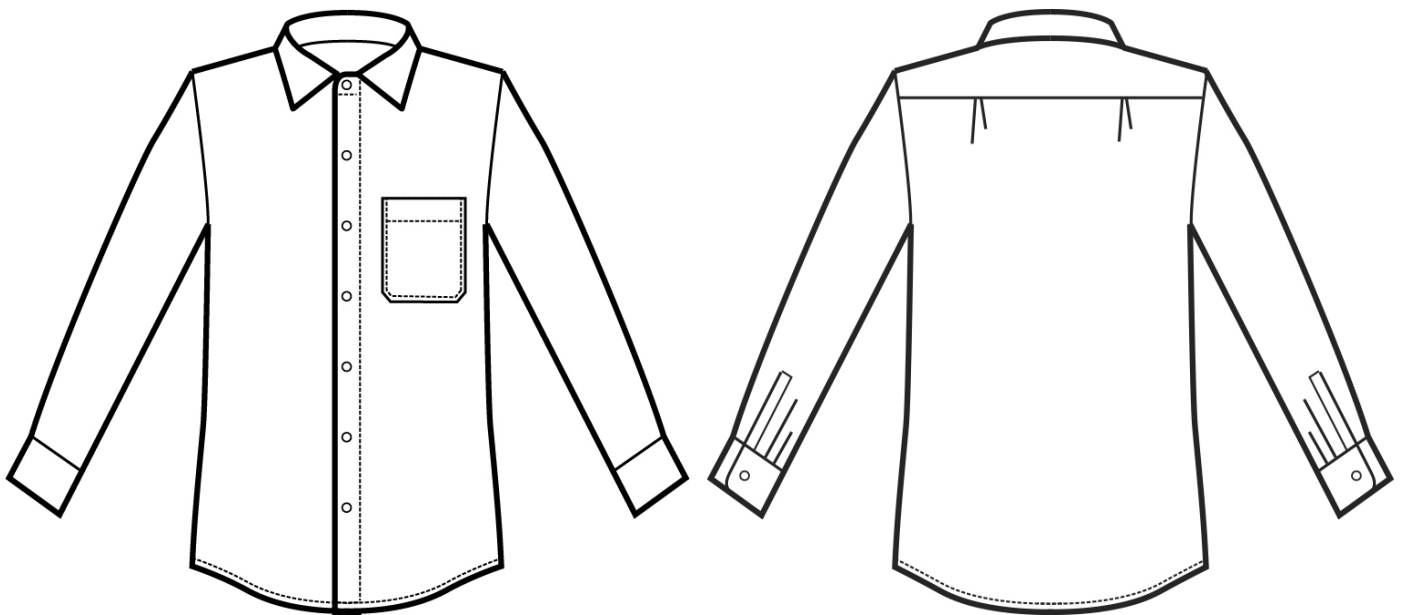

ARTICOLI 062000 CAMICIA UNISEX

TAGLIA	LARGHEZZA TORACE	LUNGHEZZA SCHIENA DA SOTTO IL COLLO FINO ALL'ORLO	LUNGHEZZA MANICA
S	51	76	60
M	55	78	61
L	59	80	63
XL	63	82	65
XXL	67	84	66
XXXL	72	84	66

Isacco srl

Misure e disegni dei prodotti

La tabella misure è puramente indicativa in quanto durante la fase di confezionamento degli indumenti sono ammesse tolleranze dovute alla lavorazione