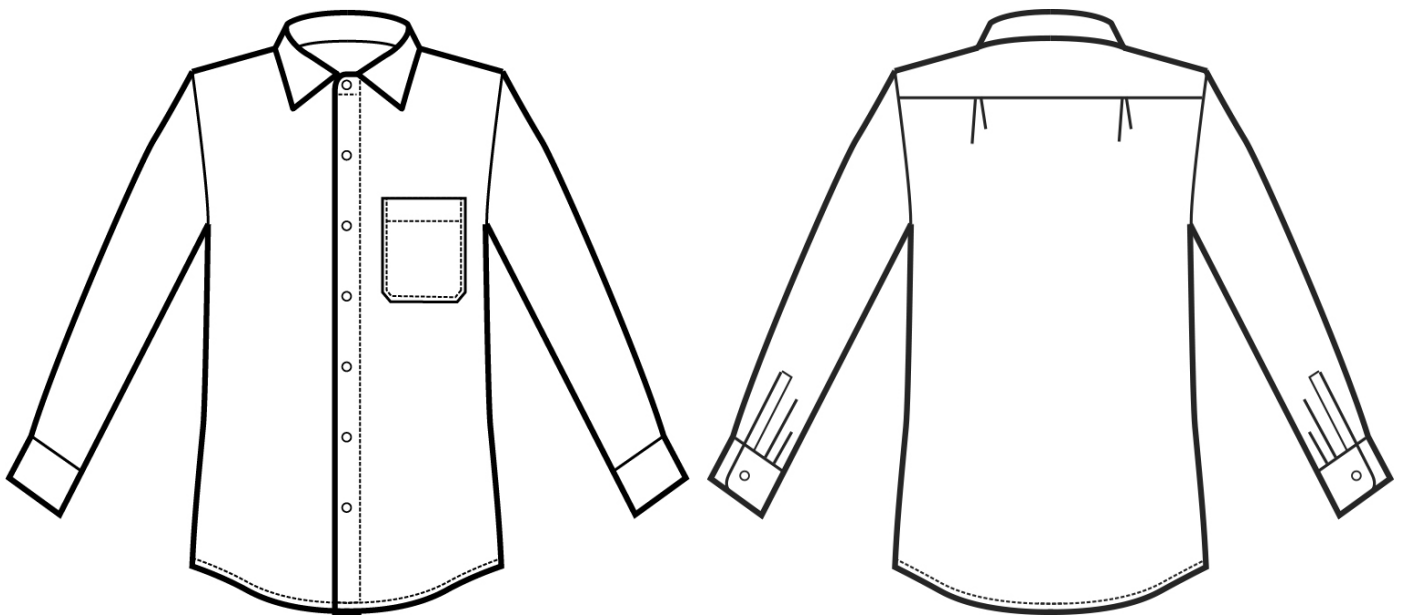

ARTICOLI 062000 CAMICIA UNISEX

TAGLIA	LARGHEZZA TORACE	LUNGHEZZA SCHIENA DA SOTTO IL COLLO FINO ALL'ORLO	LUNGHEZZA MANICA
S	51	76	60
M	55	78	61
L	59	80	63
XL	63	82	65
XXL	67	84	66
XXXL	72	84	66

Isacco srl

Misure e disegni dei prodotti

La tabella misure è puramente indicativa in quanto durante la fase di confezionamento degli indumenti sono ammesse tolleranze dovute alla lavorazione