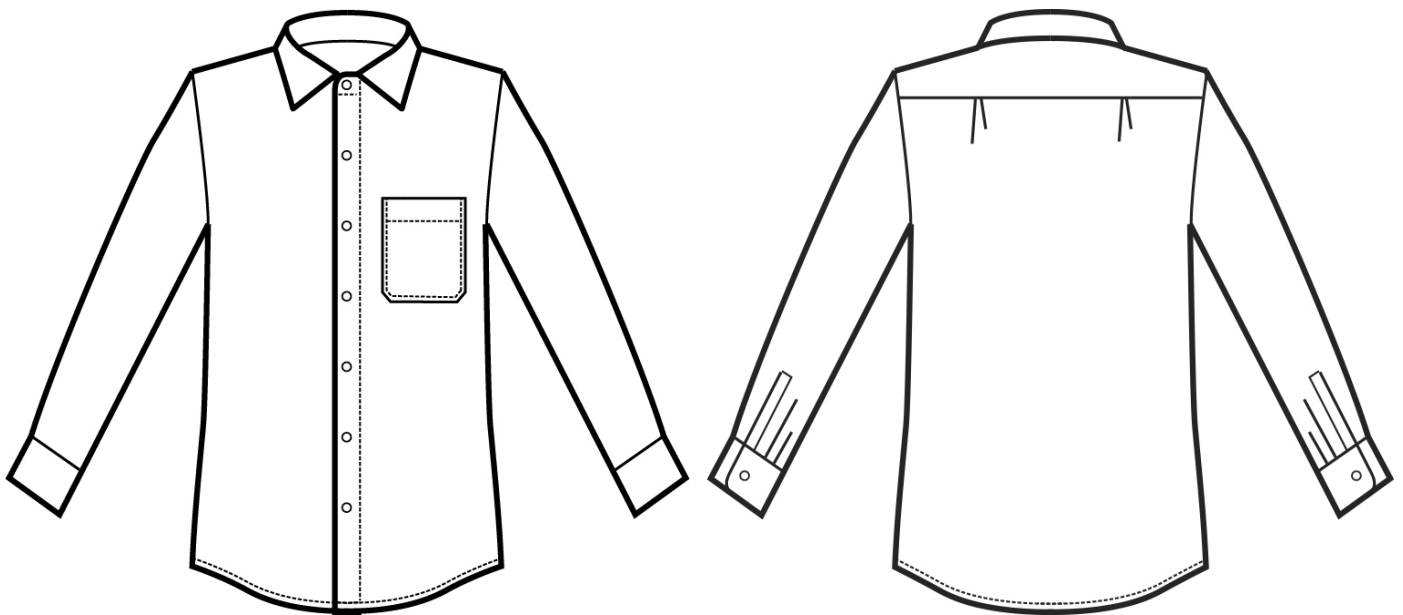

## ARTICOLI 062000 CAMICIA UNISEX

TAGLIA	LARGHEZZA TORACE	LUNGHEZZA SCHIENA DA SOTTO IL COLLO FINO ALL'ORLO	LUNGHEZZA MANICA
S	51	76	60
M	55	78	61
L	59	80	63
XL	63	82	65
XXL	67	84	66
XXXL	72	84	66

**Isacco srl**

Misure e disegni dei prodotti

La tabella misure è puramente indicativa in quanto durante la fase di confezionamento degli indumenti sono ammesse tolleranze dovute alla lavorazione