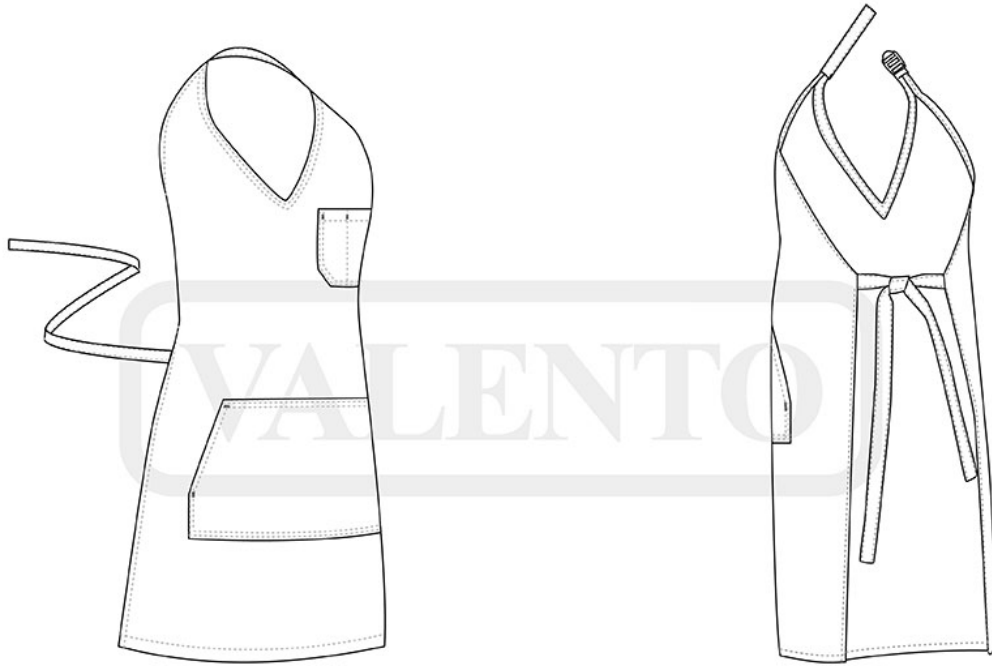

SIMBOLI DEL LAVAGGIO:

65% poliestere 35% cotone. Tessuto twill 200 grs/m². Laci regolabili. Collo a V. Una tasca in petto a sinistra e una tasca anteriore a marsupio. Cartoni da 30 pezzi 1 taglia 1 colore. Imbusto singolo.

Approximate dimensions per size (cm.)

	pequeña	grande
	pequeña	grande
ancho	67.7	73.7
largo	84.5	99.8

Available colors

Available colors for small
 Available colors for big

Esquema

Dettagli

Vista posteriore del capo