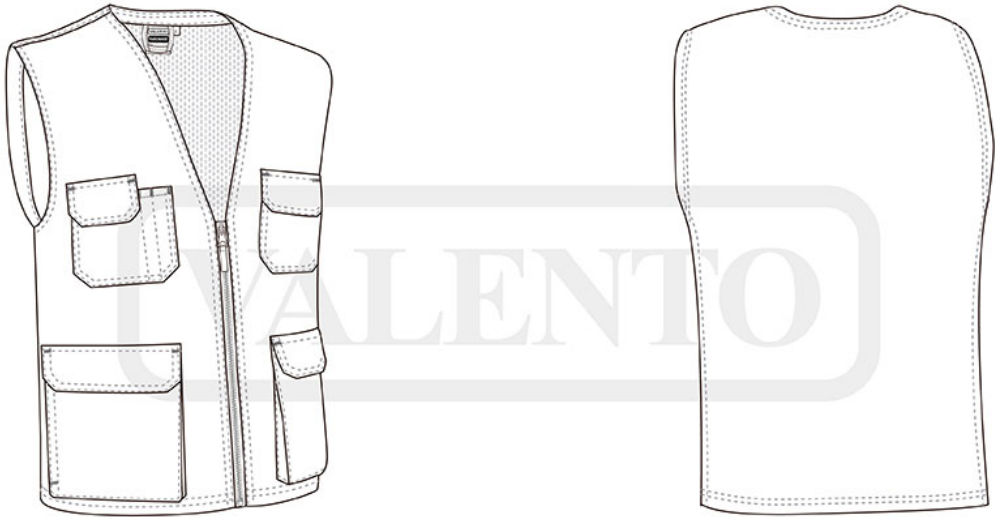

Confezione

BUSTA 1 uds.

SIMBOLI DEL LAVAGGIO:

65% poliestere, 35% cotone. Esterno: tessuto twill 200 gr/m². Interno: 100% poliestere 75g/m². Fodera a rete traspirabile. Quattro tasche frontali con patella e velcro e due tasche portapenna. Cerniera interna nella parte posteriore per favorire la personalizzazione. Cartoni da 40 pezzi 1 taglia 1 colore. Imbusto singolo.

Approximate dimensions per size (cm.)

	adulto					grande
	S	M	L	XL	XXL	3XL
largo	64.5	67.5	70.5	73.5	76.5	79.5
ancho	52.5	55.5	58.5	61.5	64.5	67.5

Available colors

- nero
- blu navy orion
- grigio cemento
- rosso lotto
- beige sabbia
- bianco

- Available colors for adulto
- Available colors for big

Esquema

Dettagli

Vista posteriore del capo