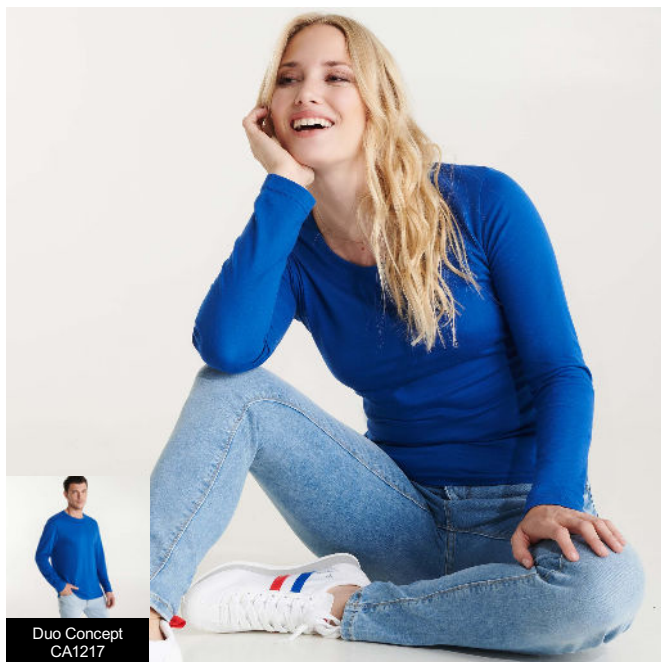

EXTREME WOMAN CA1218

Duo Concept
CA1217

DESCRIZIONE

T-shirt semi-aderente, manica lunga e colletto sottile. Senza polsini. Cuciture laterali.

COMPOSIZIONE

100% cotone, single jersey, 160 g/m². Colore grigio vigore 58: 85% cotone / 15% viscosa.

OSSERVAZIONI

*Etichetta rimovibile. *Duo Concept.

TAGLIE

Adulto: S · M · L · XL · XXL / :

SCHEMI

QUANTITATIVI

	Scatola	Pack
Adulto:	50 ud.	1 ud.