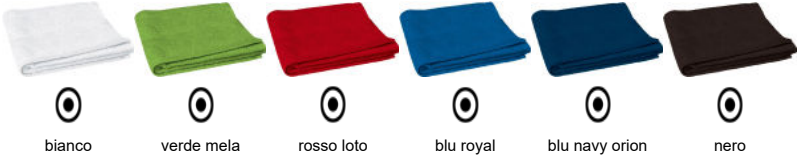

Composição e densidade

COTONE 100%	DENSITA' 400 g/m ²
---------------------------	--

Confezione

BUSTA 5 uds.	CARTONE 60 uds.
-------------------------------	----------------------------------

SIMBOLI DEL LAVAGGIO:

Tessuto spugna di 400gr/m². 100% cotone. Cartoni 60 pezzi. Confezioni da 5 pezzi per misura e colore. Misure: 85*45 cm.

Approximate dimensions per size (cm.)

	única
	única
ancho	45
largo	85

Colori disponibili

Available colors for única

Esquema