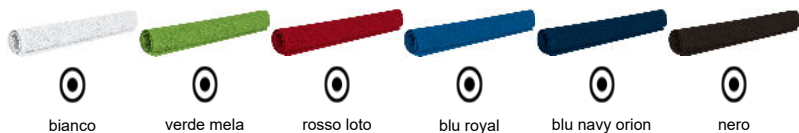

Composição e densidade

COTONE	DENSITA'
 100%	 400 g/m

Confezione

BUSTA	CARTONE
 10 UDS.	 80 UDS.

SIMBOLI DEL LAVAGGIO:

Tessuto spugna di 400gr/m². 100% cotone. Cartoni 80 pezzi. Confezioni da 10 pezzi per misura e colore. Misure: 50*35 cm.

Approximate dimensions per size (cm.)

	única
	única
ancho	35
largo	50

Colori disponibili

 Available colors for única

Esquema