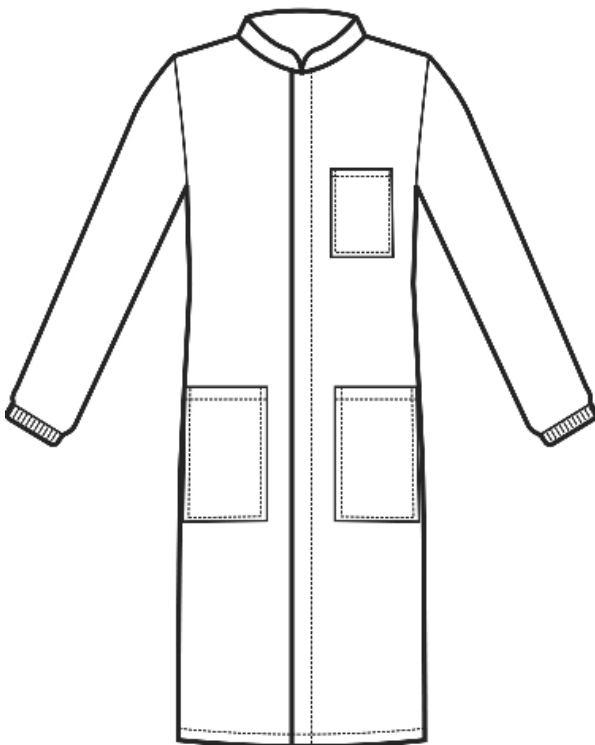

ARTICOLI 060500 CAMICE DOVER

TAGLIA	LARGHEZZA TORACE	LUNGHEZZA SCHIENA DA SOTTO IL COLLO FINO ALL'ORLO	LUNGHEZZA MANICA
S	49	94	65
M	53	94	66
L	57	94	66,5
XL	61	96	67
XXL	65	96	68

Isacco srl

Misure e disegni dei prodotti

La tabella misure è puramente indicativa in quanto durante la fase di confezionamento degli indumenti sono ammesse tolleranze dovute alla lavorazione