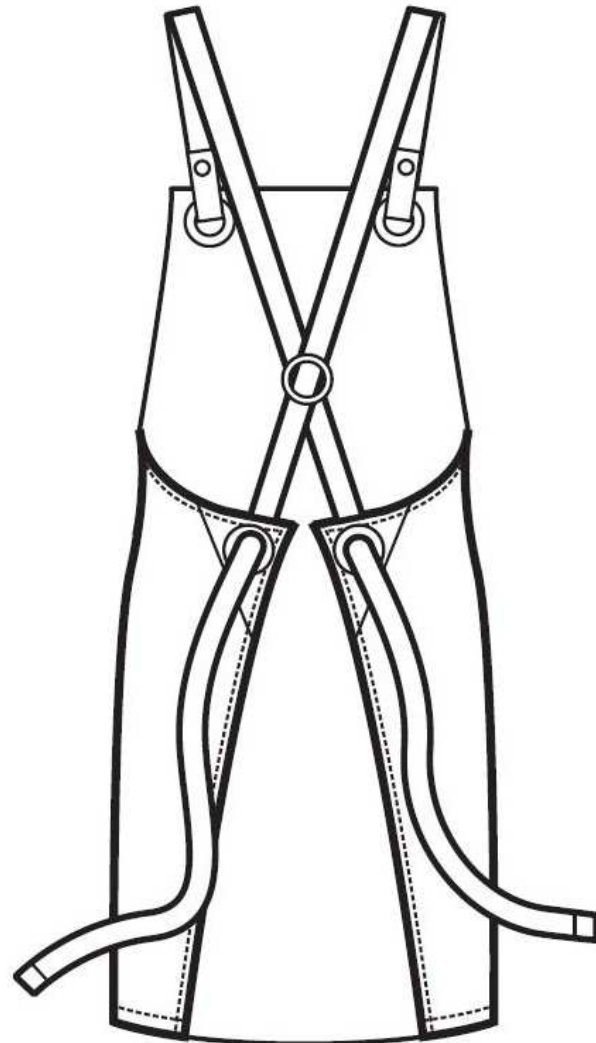

## ARTICOLI 088800 GREMBIULE MILFORD

TAGLIA	LARGHEZZA	LUNGHEZZA
UNICA	70	94

**Isacco srl**

Misure e disegni dei prodotti

La tabella misure è puramente indicativa in quanto durante la fase di confezionamento degli indumenti sono ammesse tolleranze dovute alla lavorazione