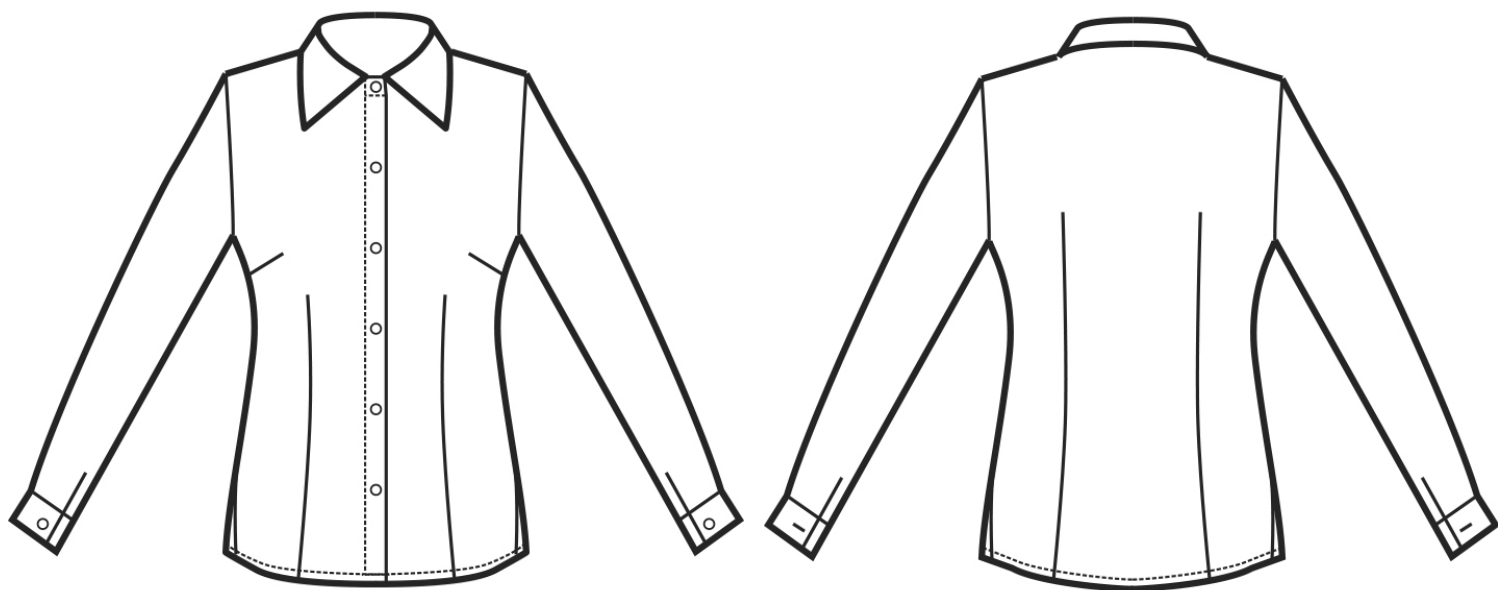

ARTICOLI 025400 CAMICETTA TENERIFE

| TAGLIA | LARGHEZZA TORACE | LUNGHEZZA SCHIENA DA SOTTO IL COLLO FINO ALL'ORLO | LUNGHEZZA MANICA | |
|--------|------------------|--|------------------|-----|
| | | | LUNGA | 3/4 |
| S | 46 | 64 | 61 | 46 |
| M | 49 | 65 | 62 | 48 |
| L | 52 | 66 | 63 | 49 |
| XL | 55 | 67 | 64 | 50 |
| XXL | 58 | 68 | 65 | 50 |
| XXXL | 61 | 69 | 66 | 51 |

Isacco srl

Misure e disegni dei prodotti

La tabella misure è puramente indicativa in quanto durante la fase di confezionamento degli indumenti sono ammesse tolleranze dovute alla lavorazione