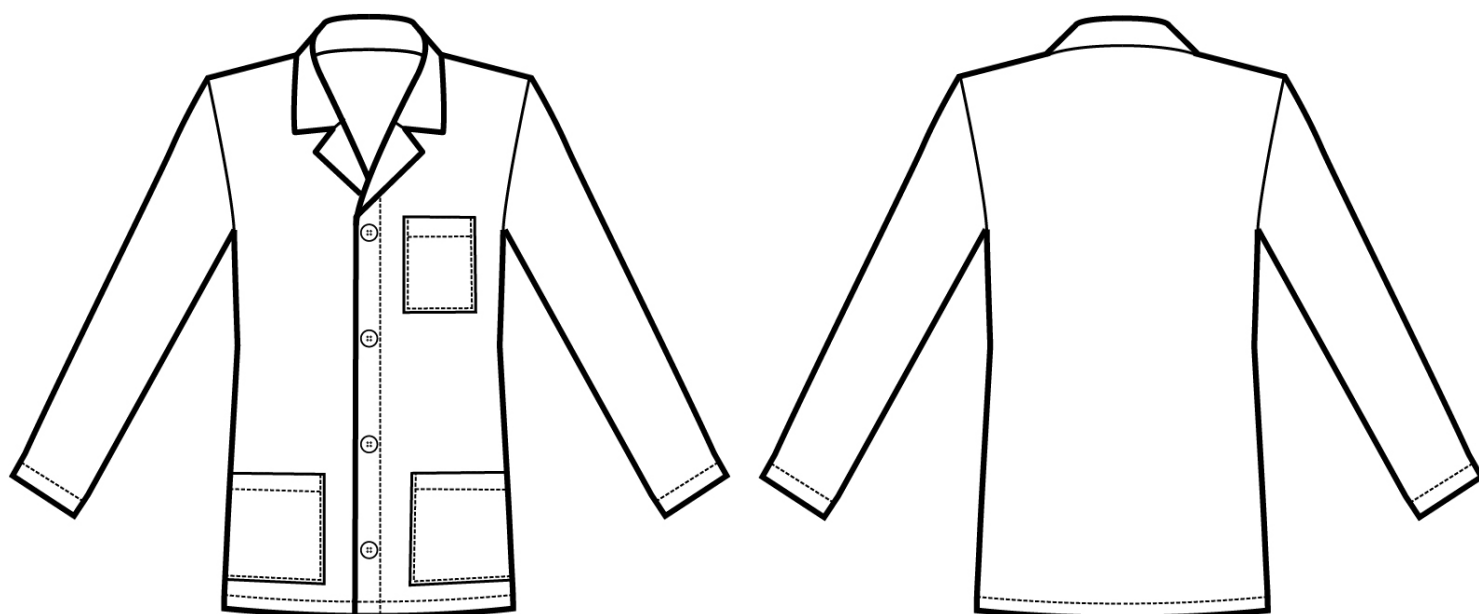

ARTICOLI 060000 CAMICE UOMO

TAGLIA	LARGHEZZA TORACE	LUNGHEZZA SCHIENA DA SOTTO IL COLLO FINO ALL'ORLO IN FONDO	LUNGHEZZA MANICA
S	51	95	63
M	55	95	65
L	59	95	67
XL	63	96	69
XXL	67	96	70
3XL	71	98	73
4XL	75	100	76
5XL	79	100	76

Isacco srl

Misure e disegni dei prodotti

La tabella misure è puramente indicativa in quanto durante la fase di confezionamento degli indumenti sono ammesse tolleranze dovute alla lavorazione

ARTICOLI 052000 GIACCA SPORT
ARTICOLI 036100 CASACCA PETER

TAGLIA	LARGHEZZA TORACE	LUNGHEZZA SCHIENA DA SOTTO IL COLLO FINO ALL'ORLO	LUNGHEZZA MANICA
S	51	77	63
M	55	78	65
L	59	79	67
XL	63	80	69
XXL	67	81	70
XXXL	71	81	73
4XL	75	81	76
5XL	79	81	76

Isacco srl

Misure e disegni dei prodotti