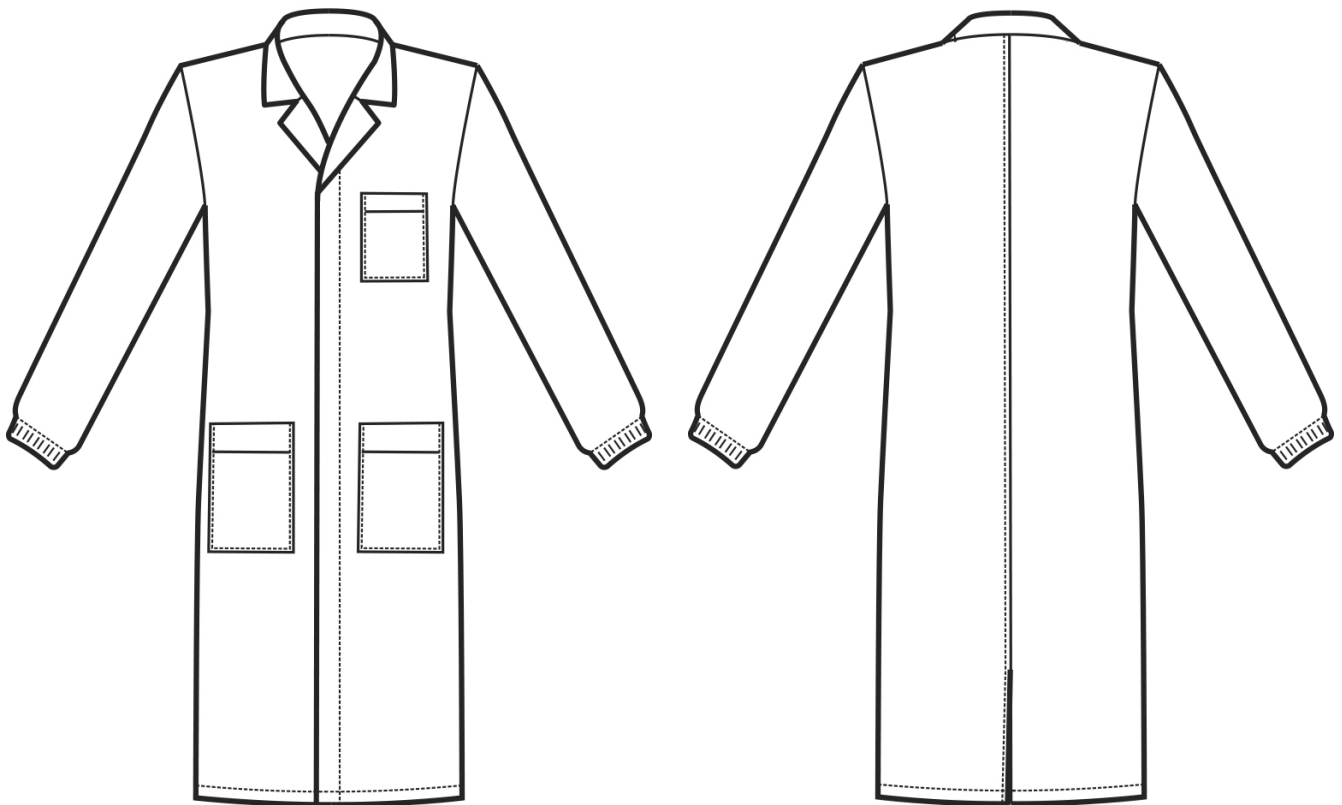

ARTICOLI 060000 CAMICE UOMO

TAGLIA	LARGHEZZA TORACE	LUNGHEZZA SCHIENA DA SOTTO IL COLLO FINO ALL'ORLO IN FONDO	LUNGHEZZA MANICA
S	51	95	63
M	55	95	65
L	59	95	67
XL	63	96	69
XXL	67	96	70
3XL	71	98	73
4XL	75	100	76
5XL	79	100	76

Isacco srl

Misure e disegni dei prodotti

La tabella misure è puramente indicativa in quanto durante la fase di confezionamento degli indumenti sono ammesse tolleranze dovute alla lavorazione

ARTICOLI 052000 GIACCA SPORT
ARTICOLI 036100 CASACCA PETER

TAGLIA	LARGHEZZA TORACE	LUNGHEZZA SCHIENA DA SOTTO IL COLLO FINO ALL'ORLO	LUNGHEZZA MANICA
S	51	77	63
M	55	78	65
L	59	79	67
XL	63	80	69
XXL	67	81	70
XXXL	71	81	73
4XL	75	81	76
5XL	79	81	76

Isacco srl

Misure e disegni dei prodotti