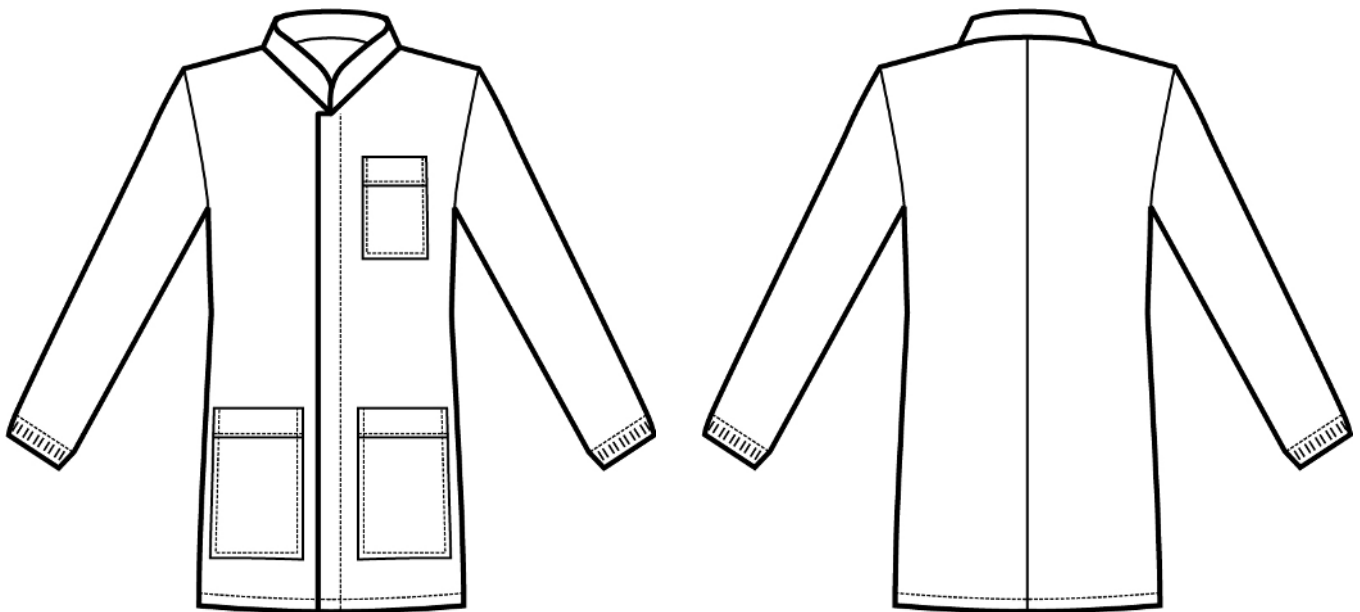

ARTICOLI 060500 CAMICE DOVER

TAGLIA	LARGHEZZA TORACE	LUNGHEZZA SCHIENA DA SOTTO IL COLLO FINO ALL'ORLO	LUNGHEZZA MANICA
S	49	94	65
M	53	94	66
L	57	94	66,5
XL	61	96	67
XXL	65	96	68

Isacco srl

Misure e disegni dei prodotti

La tabella misure è puramente indicativa in quanto durante la fase di confezionamento degli indumenti sono ammesse tolleranze dovute alla lavorazione

ARTICOLI 055000 CASACCA CORFU'
ARTICOLI 066000 COREANA

TAGLIA	LARGHEZZA TORACE	LUNGHEZZA SCHIENA DA SOTTO IL COLLO FINO ALL'ORLO	LUNGHEZZA MANICA
S	49	73	65
M	53	73	65
L	57	73	66
XL	61	73	67
XXL	65	73	68

Isacco srl

Misure e disegni dei prodotti

La tabella misure è puramente indicativa in quanto durante la fase di confezionamento degli indumenti sono ammesse tolleranze dovute alla lavorazione