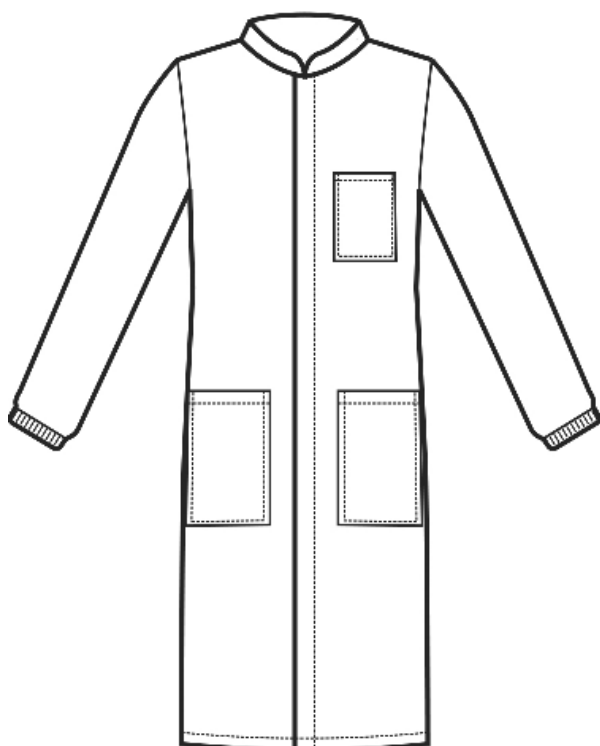

ARTICOLI 060500 CAMICE DOVER

TAGLIA	LARGHEZZA TORACE	LUNGHEZZA SCHIENA DA SOTTO IL COLLO FINO ALL'ORLO	LUNGHEZZA MANICA
S	49	94	65
M	53	94	66
L	57	94	66,5
XL	61	96	67
XXL	65	96	68

Isacco srl

Misure e disegni dei prodotti

La tabella misure è puramente indicativa in quanto durante la fase di confezionamento degli indumenti sono ammesse tolleranze dovute alla lavorazione

ARTICOLI 055000 CASACCA CORFU'
ARTICOLI 066000 COREANA

TAGLIA	LARGHEZZA TORACE	LUNGHEZZA SCHIENA DA SOTTO IL COLLO FINO ALL'ORLO	LUNGHEZZA MANICA
S	49	73	65
M	53	73	65
L	57	73	66
XL	61	73	67
XXL	65	73	68

Isacco srl

Misure e disegni dei prodotti

La tabella misure è puramente indicativa in quanto durante la fase di confezionamento degli indumenti sono ammesse tolleranze dovute alla lavorazione