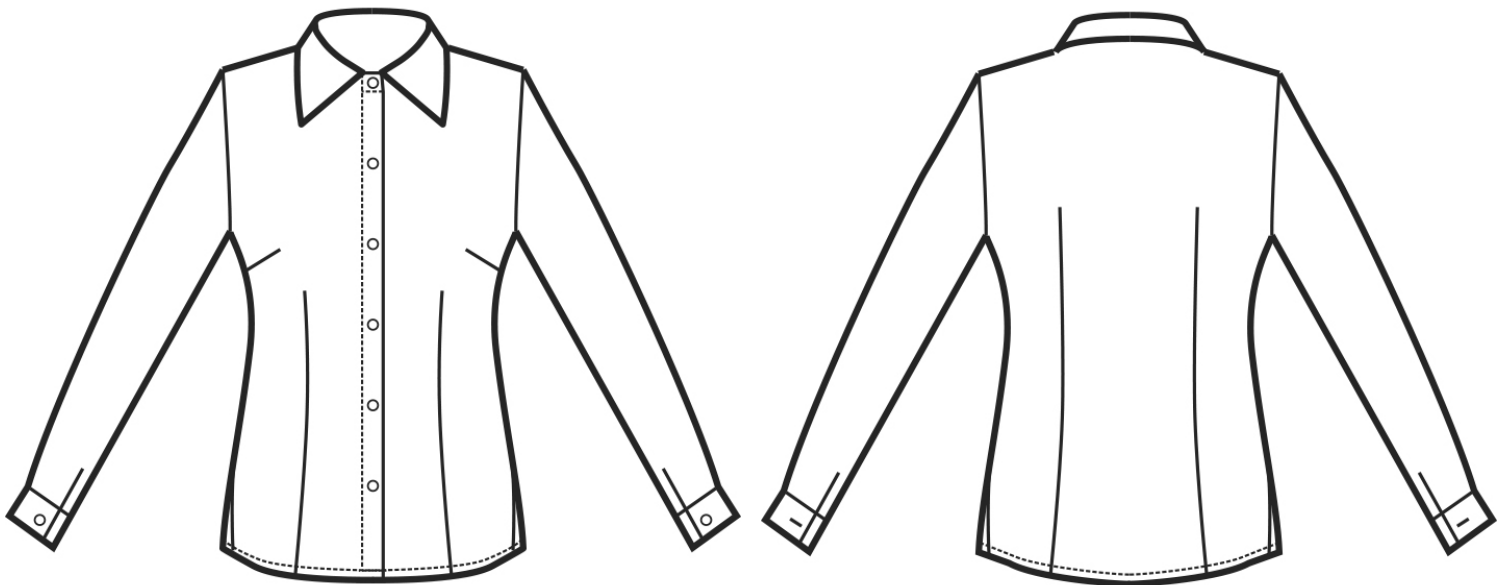

ARTICOLI 025400M CAMICETTA TENERIFE

TAGLIA	LARGHEZZA TORACE	LUNGHEZZA SCHIENA DA SOTTO IL COLLO FINO ALL'ORLO	LUNGHEZZA MANICA
S	46	64	26
M	49	65	26
L	52	66	26
XL	55	67	26
XXL	58	68	27
XXXL	61	69	27

Isacco srl

Misure e disegni dei prodotti

La tabella misure è puramente indicativa in quanto durante la fase di confezionamento degli indumenti sono ammesse tolleranze dovute alla lavorazione