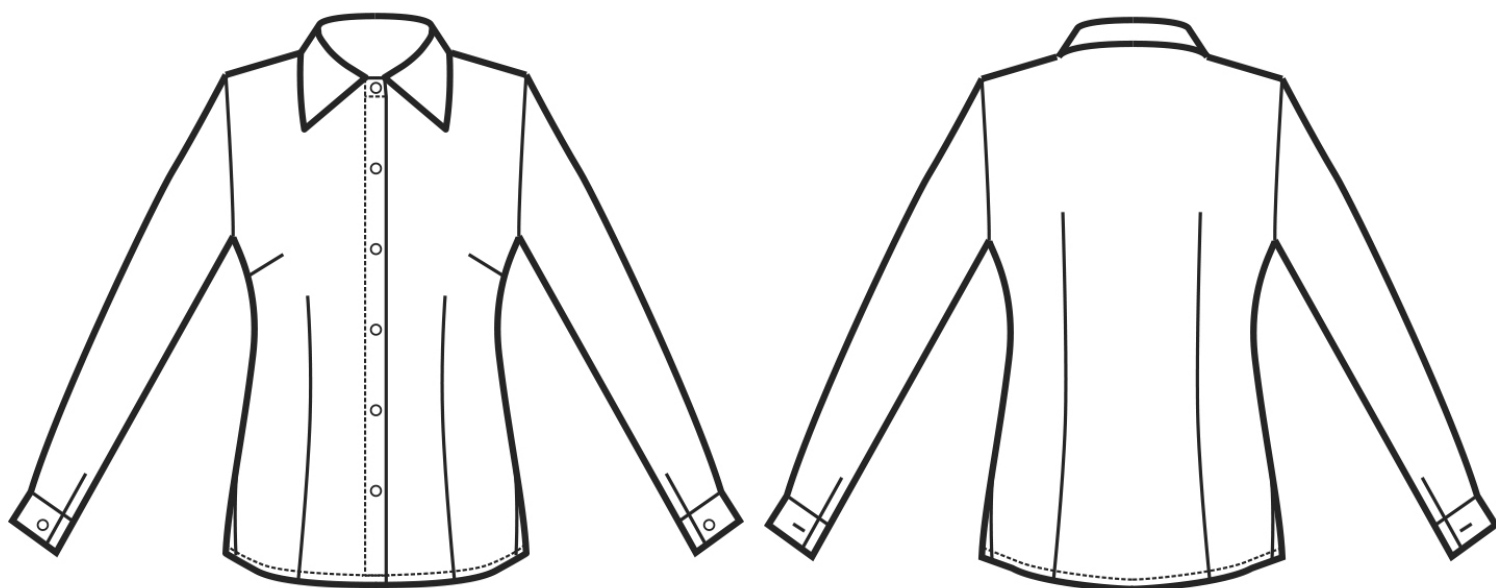

ARTICOLI 025400M CAMICETTA TENERIFE

TAGLIA	LARGHEZZA TORACE	LUNGHEZZA SCHIENA DA SOTTO IL COLLO FINO ALL'ORLO	LUNGHEZZA MANICA
S	46	64	26
M	49	65	26
L	52	66	26
XL	55	67	26
XXL	58	68	27
XXXL	61	69	27

Isacco srl

Misure e disegni dei prodotti

La tabella misure è puramente indicativa in quanto durante la fase di confezionamento degli indumenti sono ammesse tolleranze dovute alla lavorazione