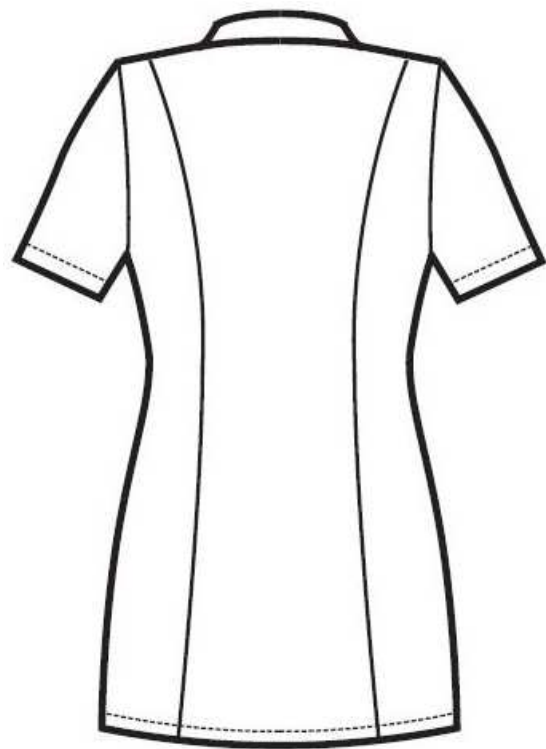

ARTICOLI 006500 CASACCA LIMOGES

TAGLIA	LARGHEZZA TORACE	LUNGHEZZA SCHIENA DA SOTTO IL COLLO FINO ALL'ORLO	LUNGHEZZA MANICA
S	46	80	21
M	50	81	21
L	54	81	21
XL	58	82	21
XXL	62	82	21

Isacco srl

Misure e disegni dei prodotti