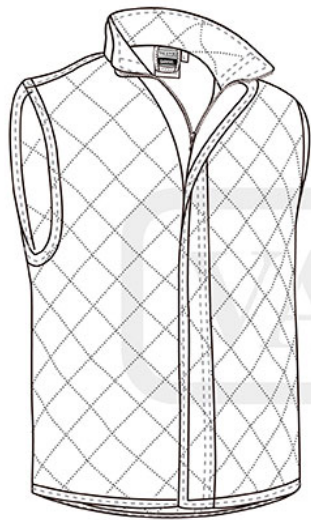

DESCRIZIONE

- Gilet da lavoro imbottito, senza tasche, senza zip e senza bottoni, con chiusura in velcro
- Realizzato in tessuto tipo sandwich cucito a rombi, con imbottitura e fodera interna per una migliore ritenzione termica
- Collo alto con chiusura frontale tramite patta e velcro dall'alto verso il basso per garantire calore, comfort e funzionalità
- Cuciture rinforzate su colletto, spalle, giromaniche e orlo per una maggiore resistenza
- Senza tasche, senza bottoni e senza zip per preservare la sicurezza e l'igiene dei prodotti alimentari. Metodi idonei per la personalizzazione: serigrafia, ricamo, applicazioni cucite
- Ideale come abbigliamento da lavoro e divisa da lavoro per il settore alimentare.

| | ADULTO | | | | | TAGLIE GRANDI |
|--------------|--------|----|----|----|-----|---------------|
| | S | M | L | XL | XXL | |
| TAGLIE LUNGO | 70 | 73 | 76 | 79 | 82 | 85 |
| LARGHEZZA | 56 | 59 | 62 | 65 | 68 | 71 |

COLORI

Available colors for adulto Available colors for big

bianco

verde bottiglia

rosso loto

blu navy orion

nero

DETTAGLI

Vista posteriore del capo