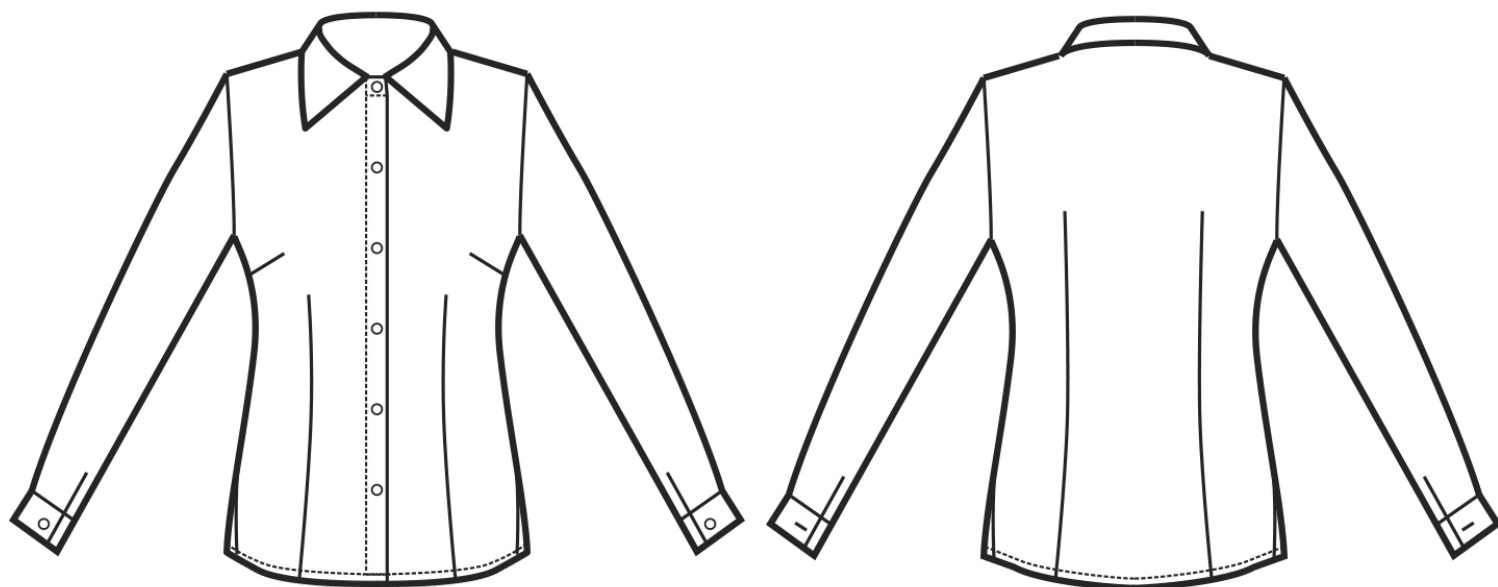

ARTICOLI 025400 CAMICETTA TENERIFE

TAGLIA	LARGHEZZA TORACE	LUNGHEZZA SCHIENA DA SOTTO IL COLLO FINO ALL'ORLO	LUNGHEZZA MANICA	
			LUNGA	3/4
S	43	64	61	46
M	46	65	62	48
L	49	66	63	49
XL	52	67	64	50
XXL	55	68	65	50
XXXL	58	69	66	51

Isacco srl

Misure e disegni dei prodotti

La tabella misure è puramente indicativa in quanto durante la fase di confezionamento degli indumenti sono ammesse tolleranze dovute alla lavorazione