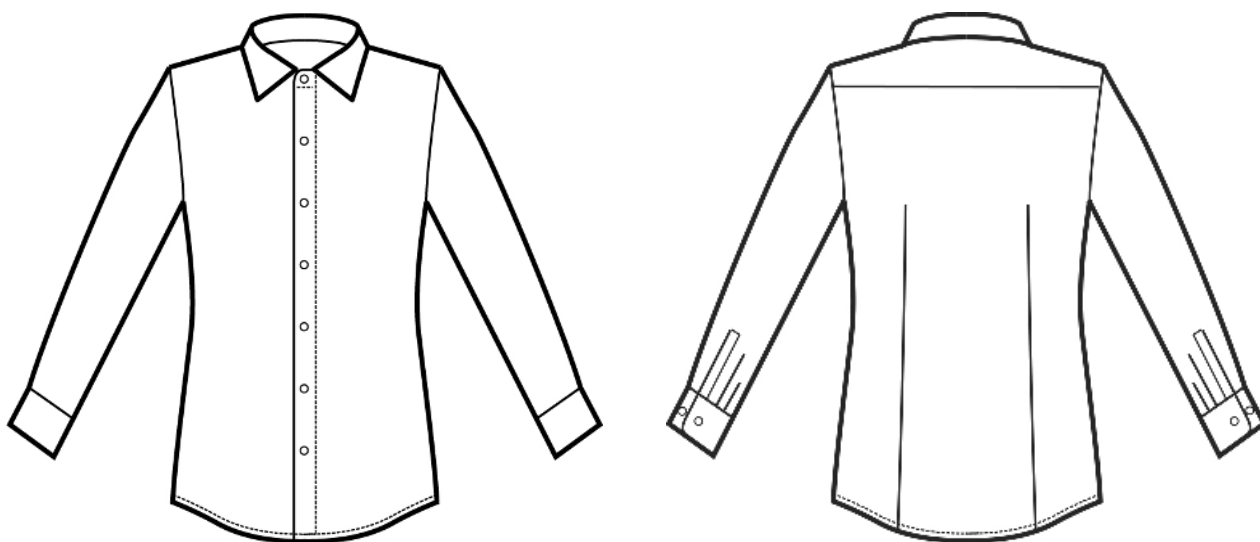

ARTICOLI 061500 CAMICIA UNISEX NEVADA

TAGLIA	LARGHEZZA TORACE	LUNGHEZZA SCHIENA DA SOTTO IL COLLO FINO ALL'ORLO	LUNGHEZZA MANICA
S	49	76	64
M	53	78	64
L	57	80	66
XL	61	82	66
XXL	65	83	67
XXXL	69	84	68
4XL	73	85	68
5XL	77	86	68

Isacco srl

Misure e disegni dei prodotti

La tabella misure è puramente indicativa in quanto durante la fase di confezionamento degli indumenti sono ammesse tolleranze dovute alla lavorazione